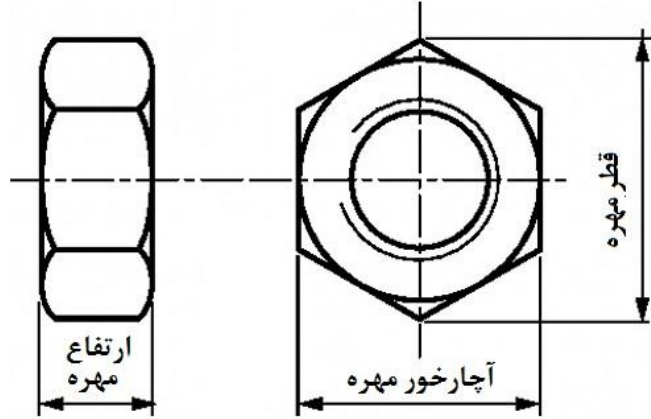

تهران - خیابان استاد نجات الهی  
کوچه بیمه پلاک ۲۱ واحد ۳  
۸۸۸۵۴۴۲۰-۰۲۱  
۸۸۸۵۴۴۲۳-۰۲۱

فروشگاه اینترنتی تهران پیچ

M8	M7	M6	M5	M4	M3.5	M3	M2.5	M2	M1.6	سایز مهره
14.38	12.2	11.05	8.79	7.66	6.58	6.01	5.45	4.32	3.41	قطر مهره
13	11	10	8	7	6	5.5	5	4	3.2	آچار خور مهره
6.5	5.5	5	4	3.2	2.8	2.4	2	1.6	1.3	ارتفاع مهره
5.20	3.12	2.50	1.23	0.81	0.514	0.384	0.280	0.142	0.076	وزن مهره

M30	M27	M24	M22	M20	M18	M16	M14	M12	M10	سایز مهره
50.85	45.2	39.55	35.03	32.95	29.56	26.75	24.49	21.1	18.9	قطر مهره
46	41	36	32	30	27	24	22	19	17	آچار خور مهره
24	22	19	18	16	15	13	11	10	8	ارتفاع مهره
223	165	110	79	64.4	49.4	33.3	25.0	17.3	11.6	وزن مهره

M64	M60	M56	M52	M48	M45	M42	M39	M36	M33	سایز مهره
104.86	99.21	93.56	88.25	82.6	76.95	71.3	66.4	60.79	55.37	قطر مهره
95	90	85	80	75	70	65	60	55	50	آچار خور مهره
51	48	45	42	38	36	34	31	29	26	ارتفاع مهره
1980	1690	1420	1220	977	800	652	502	393	288	وزن مهره

M160	M140	M125	M110	M100	M90	M80	M76	M72	M68	سایز مهره
248	216	196	170	161.02	144.08	127.46	121.81	116.16	110.51	قطر مهره
230	200	180	155	145	130	115	110	105	100	آچار خور مهره
128	112	100	88	80	72	64	61	58	54	ارتفاع مهره
26500	17500	13000	8200	6820	4930	3440	3040	2570	2300	وزن مهره